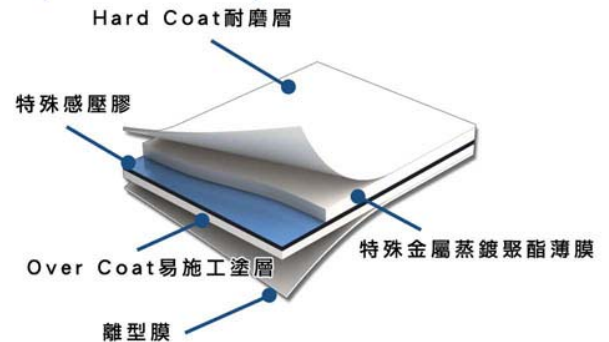

3M Window Film安全節能玻璃貼膜

Night Vision 15

日照調節隔熱膜-Night Vision Series夜景系列 低內反光

特長

1. 新型暖色補色，防禦太陽光；溫暖的自然色調為室內空間帶來溫暖與美觀。
2. 內外低反射，夜晚效果尤其明顯。
3. 3M最新技術提升了薄膜顏色的穩定性。
4. 降低由日照所產生熱能以減輕冷氣負荷並有效提高空調效率，達到節能效果。
5. 降低因炫光所造成的眼睛不適感。
6. 隔絕99%以上的有害紫外線，有效降低人體皮膚暗沉、黑色素沉澱與傢俱擺飾褪色之現象。
7. 防止破碎玻璃飛散，增強人身安全性。

產品型號

光學特性										
						Visible Light 可見光				
Solar Heat Reduction	Heat Loss Reduction	Glare Deduction	UV Blocked	T.S.E.R	Shading Coefficient	Exterior Reflection	Interior Reflection	Transmitted	Emissivity	U Value
日光輻射取得減少率	熱損失減少率	眩光減少率	紫外線阻隔率	總日光輻射熱能阻隔率	遮蔽係數	室外反射率	室內反射率	穿透率	表面發散率	熱貫流率
69%	2%	83%	99%	75%	0.29	43%	19%	15%	0.70	1.04